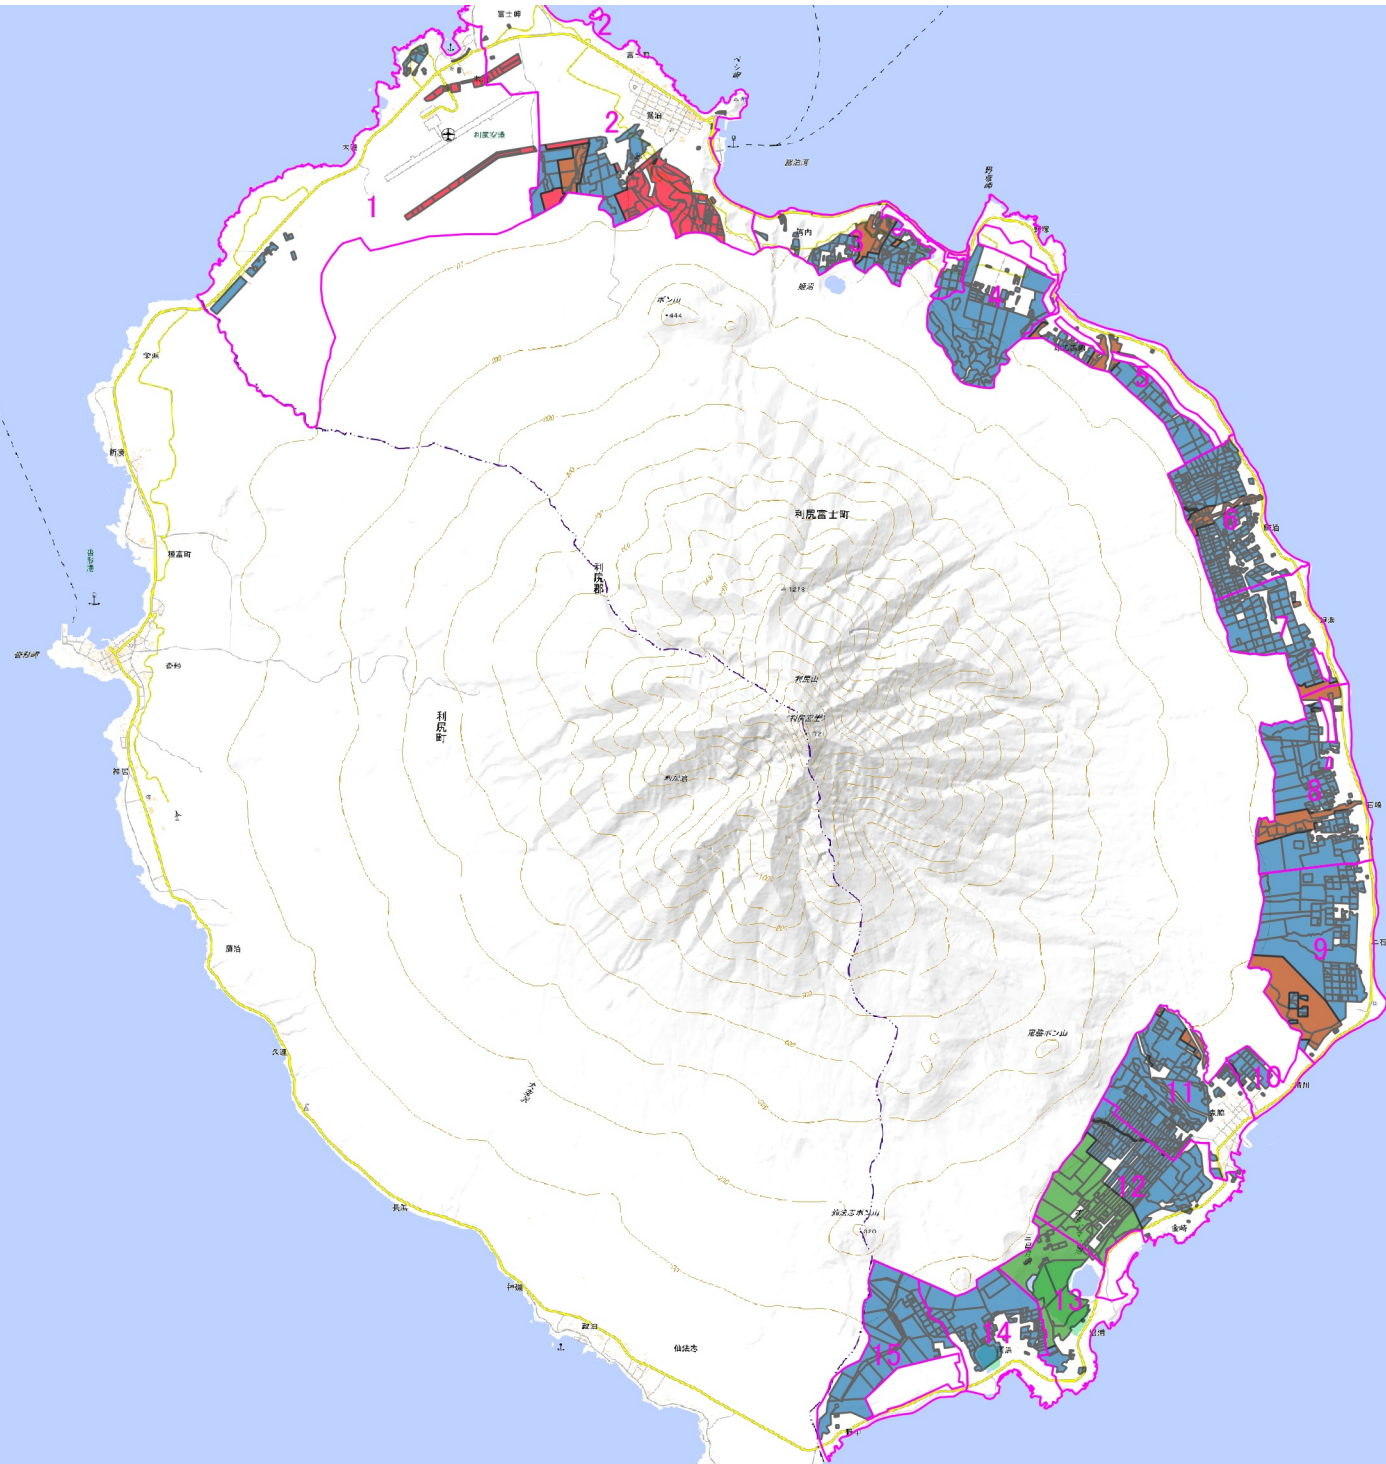

利尻富士町森林整備計画図 人天別図面

人工林 : 茶色
天然林 : 緑色
無立木地 : 黄色

利尻富士町森林整備計画図 ゾーニング図面
(水源涵養林:青色、山地災害防止林:茶色、生活環境保全林:赤色、保健文化林:緑色、木材等生産林:なし)

利尻富士町森林整備計画図 保安林ほか法律による制限林図面
(制限林:赤色、普通林:緑色)

利尻富士町森林整備計画図 路線図 (民有林: 緑色、黒線: 既存路網)