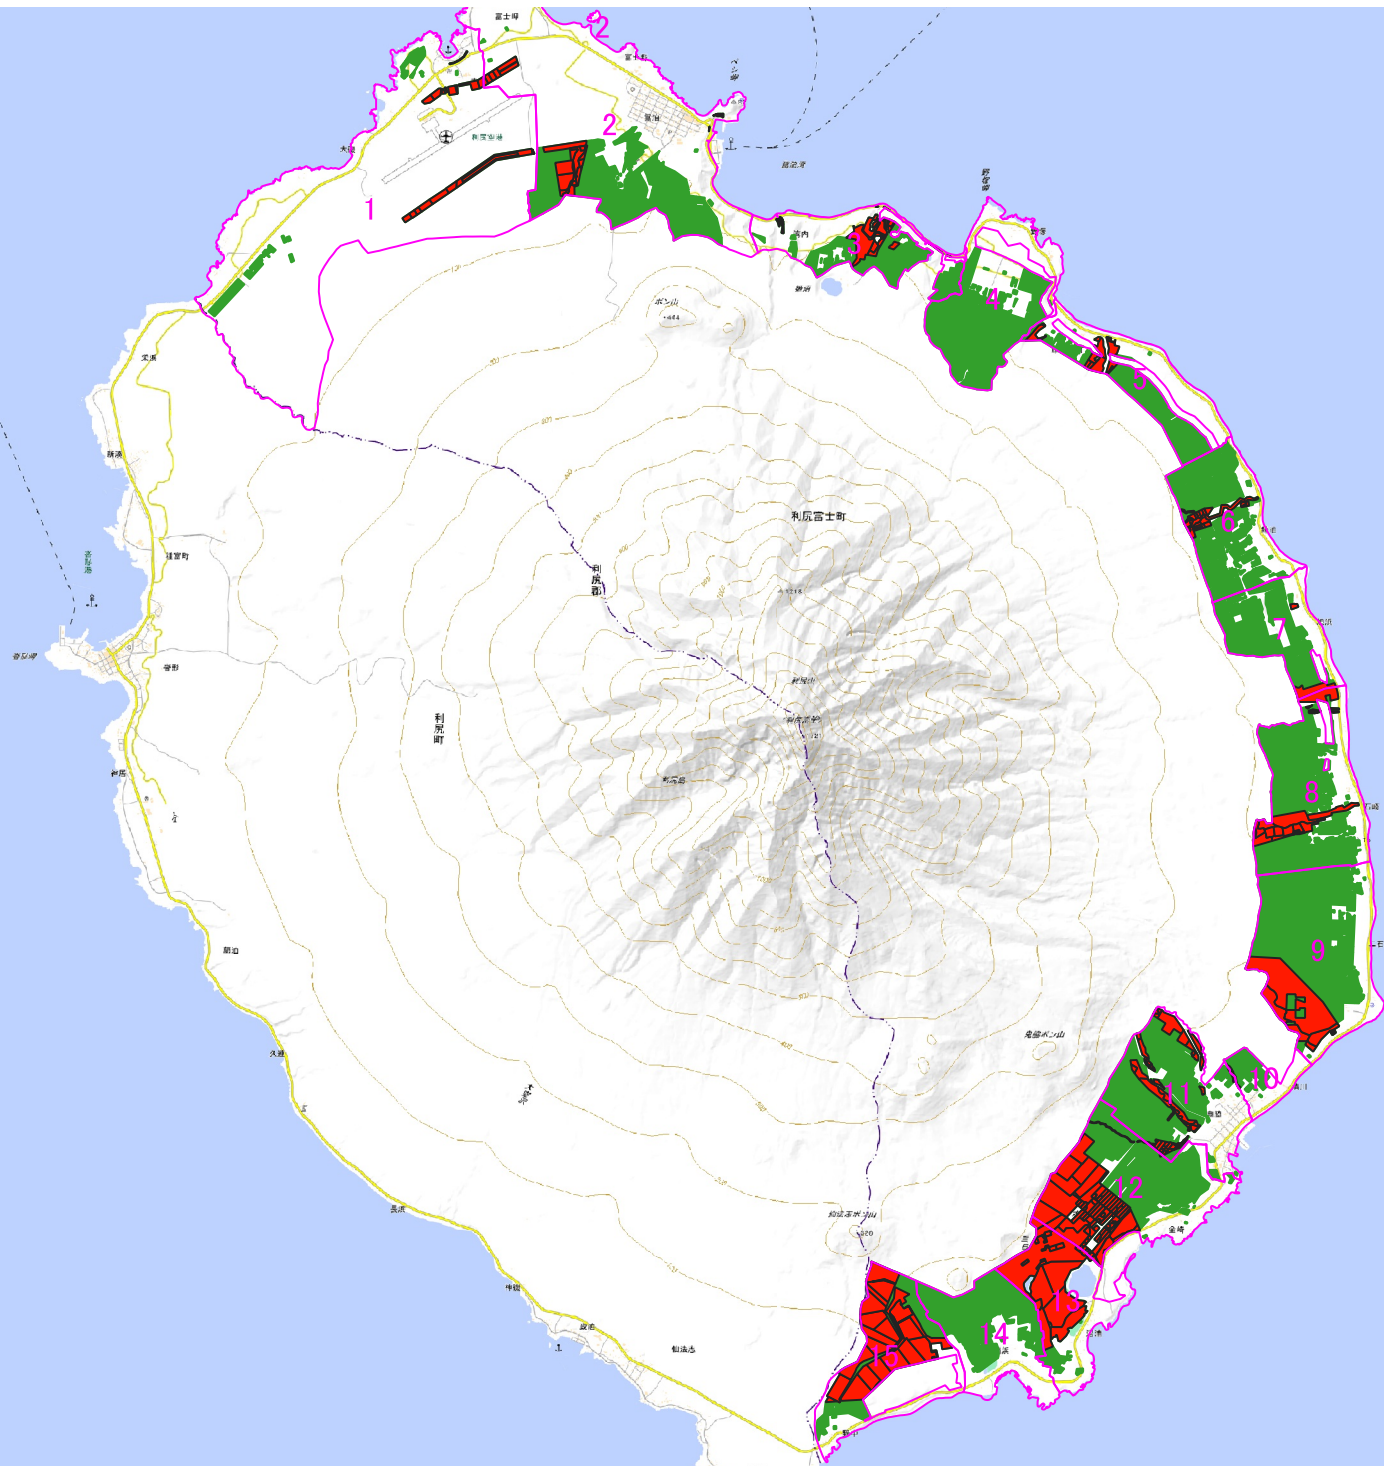

利尻富士町森林整備計画図 人天別図面

人工林 : 茶色
天然林 : 緑色
無立木地 : 黄色

利尻富士町森林整備計画図 ゾーニング図面
(水源涵養林:青色、山地災害防止林:茶色、生活環境保全林:赤色、保健文化林:緑色、木材等生産林:なし)

利尻富士町森林整備計画図 保安林ほか法律による制限林図面
(制限林:赤色、普通林:緑色)

利尻富士町森林整備計画図 路線図 (民有林: 緑色、黒線: 既存路網)