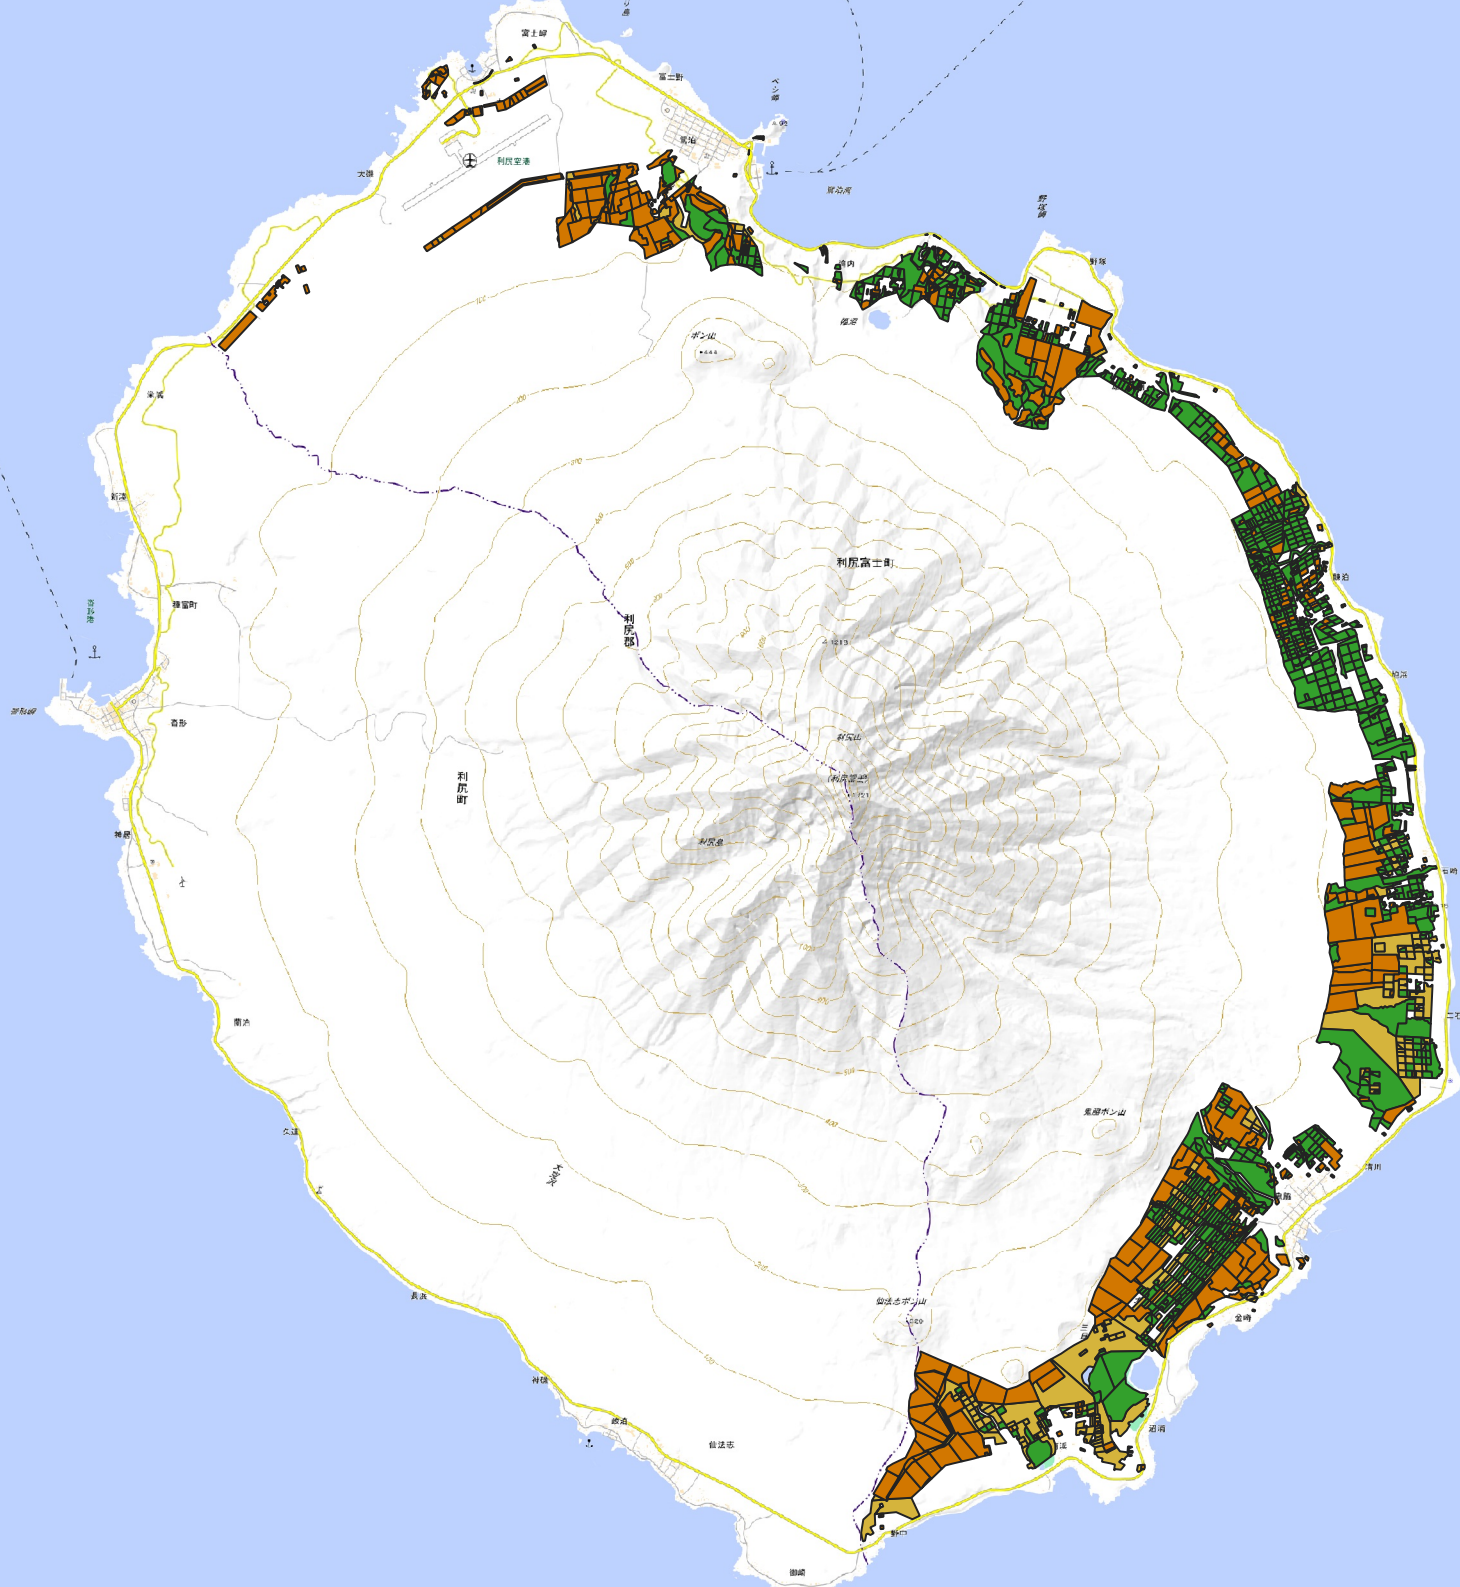

利尻富士町森林整備計画図 人天別図面

人工林 : 茶色
天然林 : 緑色
無立木地 : 黄色

利尻富士町森林整備計画図 ゾーニング図面
(水源涵養林:青色、山地災害防止林:茶色、生活環境保全林:赤色、保健文化林:緑色、木材等生産林:なし)

利尻富士町森林整備計画図 保安林ほか法律による制限林図面
(制限林:赤色、普通林:緑色)

利尻富士町森林整備計画図 路線図 (民有林: 緑色、黒線: 既存路網)