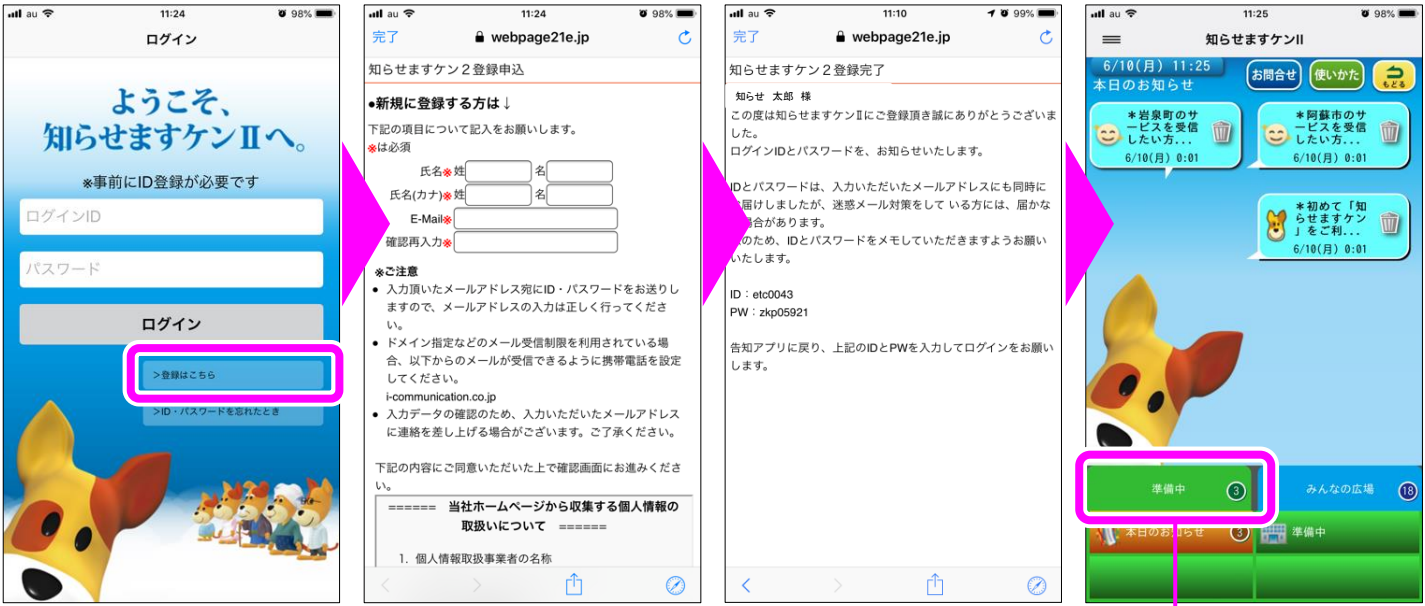

【ご注意】アプリを「AppStore」「GooglePlay」から直接インストールした方へ

お知らせケン2アプリをアプリストア   から直接インストールした方で、「登録はこちら」の簡易登録フォームからIDを作成した方は、以下のような画面になり緑タブ名が「準備中」になります。

ここが「準備中」になっていると、利尻富士町のお知らせが受け取れません

利尻富士町の「お知らせケン2」に入りなおしたい場合は、右上または左上の「≡」から「ログアウト」をタッチしてログイン画面に戻り、メールや郵送で通知されているIDとパスワードを入力しなおしてログインしてください。フォルダ名は「利尻富士町」になります。