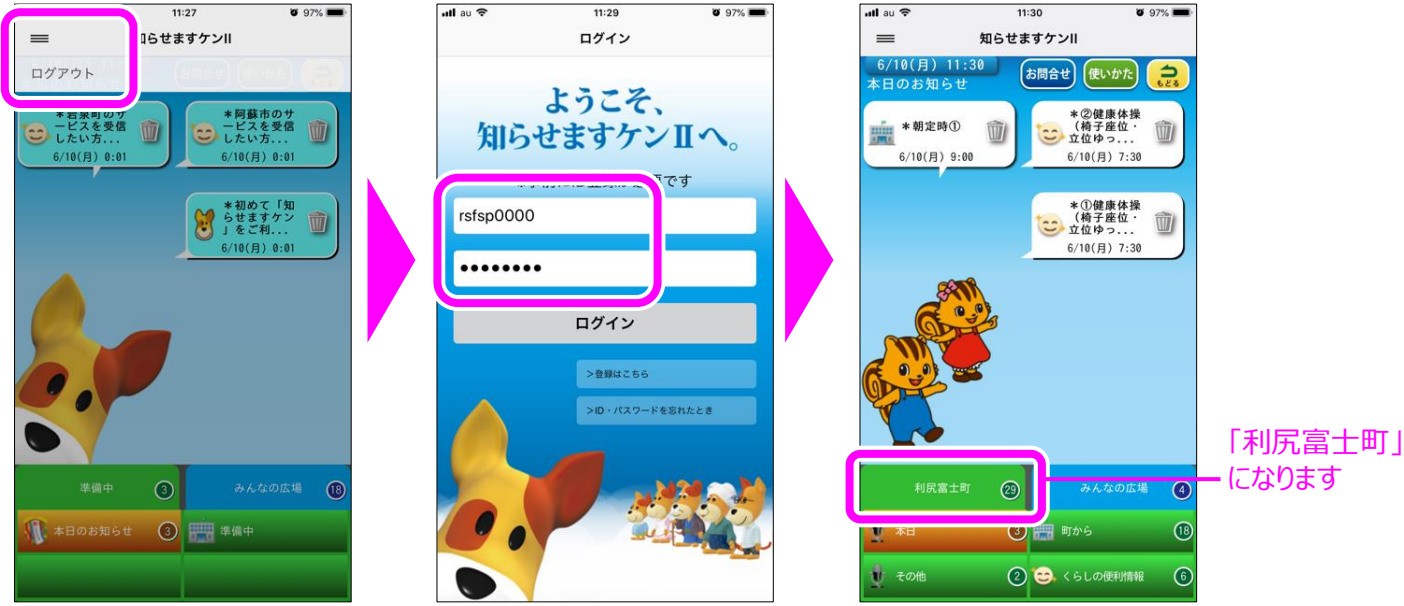

【ご注意】アプリを「AppStore」「GooglePlay」から直接インストールした方へ

お知らせケン2アプリをアプリストア   から直接インストールした方で、「登録はこちら」の簡易登録フォームからIDを作成した方は、以下のような画面になり緑タブ名が「準備中」になります。

ここが「準備中」になっていると、利尻富士町のお知らせが受け取れません

利尻富士町の「お知らせケン2」に入りなおしたい場合は、右上または左上の「≡」から「ログアウト」をタッチしてログイン画面に戻り、メールや郵送で通知されているIDとパスワードを入力しなおしてログインしてください。フォルダ名は「利尻富士町」になります。